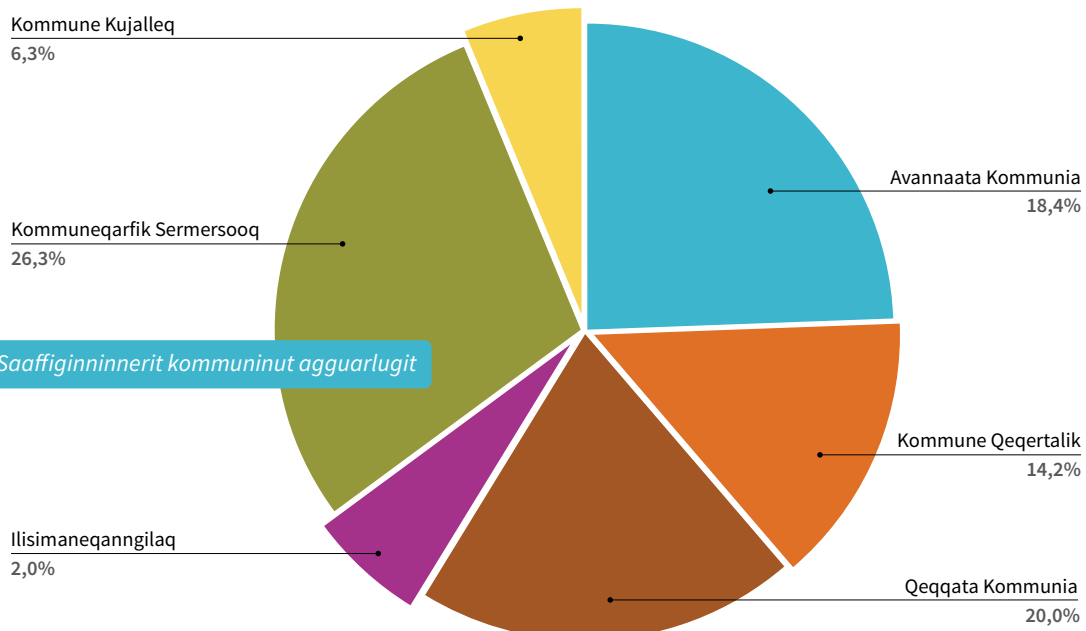

Figur 3: Saaffiginninnerit kommuninut agguarlugit