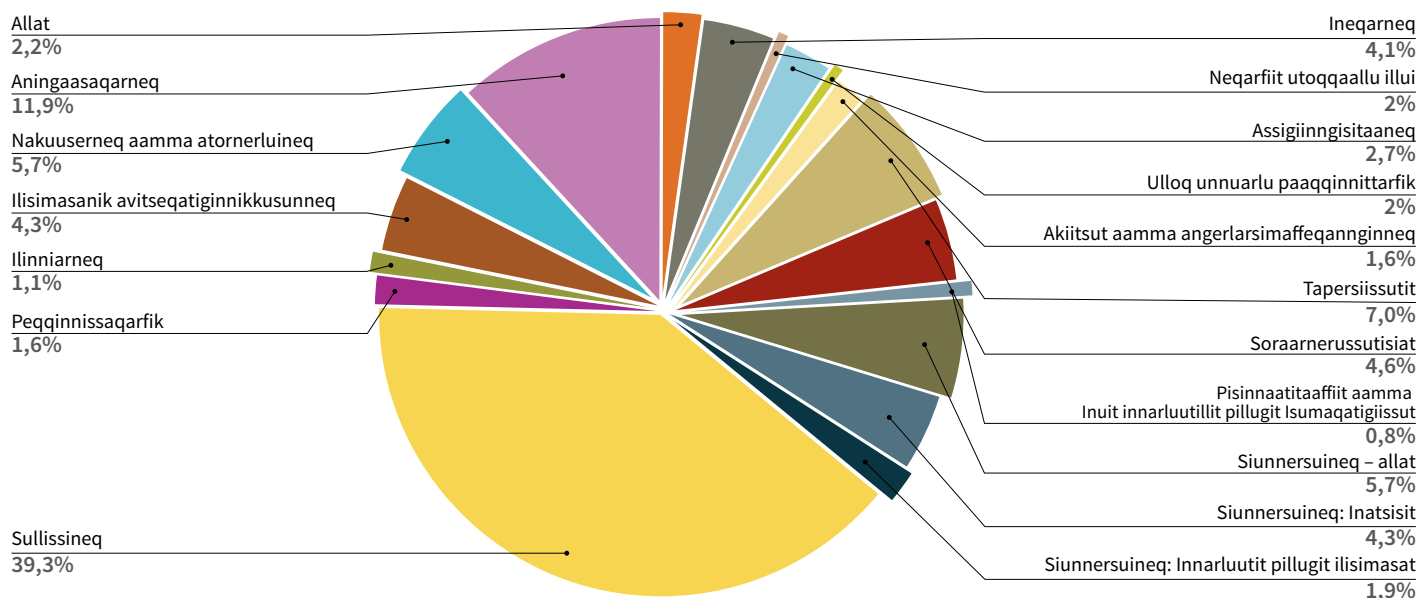

Figur 4: Saaffiginnissutit pissutaat

siuliisa ilaannit 2023-mi saaffiginnissutini sullissineq initunerujussuuvoq.

2022-mi saaffiginnissutit tamarmik 20%-ii innuttaasut sullissinermik ajornartorsiuteqarnerannut tungapput, taamaattumik 2023-mi 39% qaffiarujussuuneruvoq, tamannalu erseqqissumik takussutissiivoq, innuttaasut ikiorneqarnisaaq pisariaqartitartik, pisinnaatitaaffigisartillu pissarsiariniarnera ajornartorsiut qanoq annertutiginersoq. Saaffiginnissutit tamarmik agguarneqarnerat tabellimi ataaniittumi takuneqarsinnaavoq.

Saaffiginnissutinik misissuinermi matumani taamaattumik aallussavagut innuttaasut tunnga-viulluinnartumik pisariaqartitaminnik pissarsisinarnerminni unammilligassat naapittagaat.

Sullissisup Tilioq saaffigaa, nassuiarlugulu innuttaasut skizofrenimik nappaateqartut, nakkarnernik arlalippassuarnik misigisaqartartut, ilaatigut iisartakkaminnik iisiumaneq ajortunik sullitaqarlutik. Piffissat ilaanni inoorusukkunnaartarput. Nassuiarpaa innuttaasut taakku sullitai psykiaterimut isernissamut periarfissaluttorujussuusartut, taamaattumillu ikiorneqarneq ajorlutik.